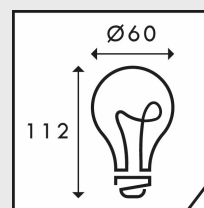

AMPOULE STANDARD

E27

CODE	PUISSANCE	LUMENS	COULEUR	DIMENSIONS	VENDU PAR
249111	5,5 W	470 lm	2700 K	112 X 60 mm	1
249188	5,5 W	470 lm	2700 K	112 X 60 mm	10
249189	5,5 W	470 lm	4000 K	112 X 60 mm	10
249107	8,5 W	806 lm	2700 K	112 X 60 mm	1
249108	8,5 W	806 lm	2700 K	112 X 60 mm	2
249186	8,5 W	806 lm	2700 K	112 X 60 mm	10
249110	8,5 W	806 lm	4000 K	112 X 60 mm	1
249109	8,5 W	806 lm	4000 K	112 X 60 mm	2
249187	8,5 W	806 lm	4000 K	112 X 60 mm	10
249103	11 W	1055 lm	2700 K	120 x 60 mm	1
249102	11 W	1055 lm	2700 K	120 x 60 mm	1
249104	11 W	1055 lm	2700 K	120 x 60 mm	2
249184	11 W	1055 lm	2700 K	120 x 60 mm	10
249105	11 W	1055 lm	4000 K	120 x 60 mm	1
249106	11 W	1055 lm	4000 K	120 x 60 mm	2
249185	11 W	1055 lm	4000 K	120 x 60 mm	10
249100	14 W	1521 lm	2700 K	120 x 60 mm	1
249182	14 W	1521 lm	2700 K	120 x 60 mm	10
249101	14 W	1521 lm	4000 K	120 x 60 mm	1
249183	14 W	1521 lm	4000 K	120 x 60 mm	10

dhome

SCHÉMA TECHNIQUE

PACKAGING (selon les codes)

Blister (codes « vendu par » 1 et 2)

Boîte couleur x10