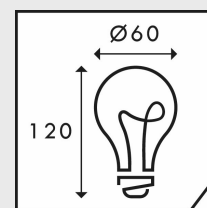

AMPOULE STANDARD

E27

CODE	PUISSANCE	LUMENS	COULEUR	DIMENSIONS	VENDU PAR
249111	5,5 W	470 lm	2700 K	112 X 60 mm	1
249188	5,5 W	470 lm	2700 K	112 X 60 mm	10
249189	5,5 W	470 lm	4000 K	112 X 60 mm	10
249107	8,5 W	806 lm	2700 K	112 X 60 mm	1
249108	8,5 W	806 lm	2700 K	112 X 60 mm	2
249186	8,5 W	806 lm	2700 K	112 X 60 mm	10
249110	8,5 W	806 lm	4000 K	112 X 60 mm	1
249109	8,5 W	806 lm	4000 K	112 X 60 mm	2
249187	8,5 W	806 lm	4000 K	112 X 60 mm	10
249103	11 W	1055 lm	2700 K	120 x 60 mm	1
249102	11 W	1055 lm	2700 K	120 x 60 mm	1
249104	11 W	1055 lm	2700 K	120 x 60 mm	2
249184	11 W	1055 lm	2700 K	120 x 60 mm	10
249105	11 W	1055 lm	4000 K	120 x 60 mm	1
249106	11 W	1055 lm	4000 K	120 x 60 mm	2
249185	11 W	1055 lm	4000 K	120 x 60 mm	10
249100	14 W	1521 lm	2700 K	120 x 60 mm	1
249182	14 W	1521 lm	2700 K	120 x 60 mm	10
249101	14 W	1521 lm	4000 K	120 x 60 mm	1
249183	14 W	1521 lm	4000 K	120 x 60 mm	10

dhome

SCHÉMA TECHNIQUE

PACKAGING (selon les codes)

Blister (codes « vendu par » 1 et 2)

Boîte couleur x10