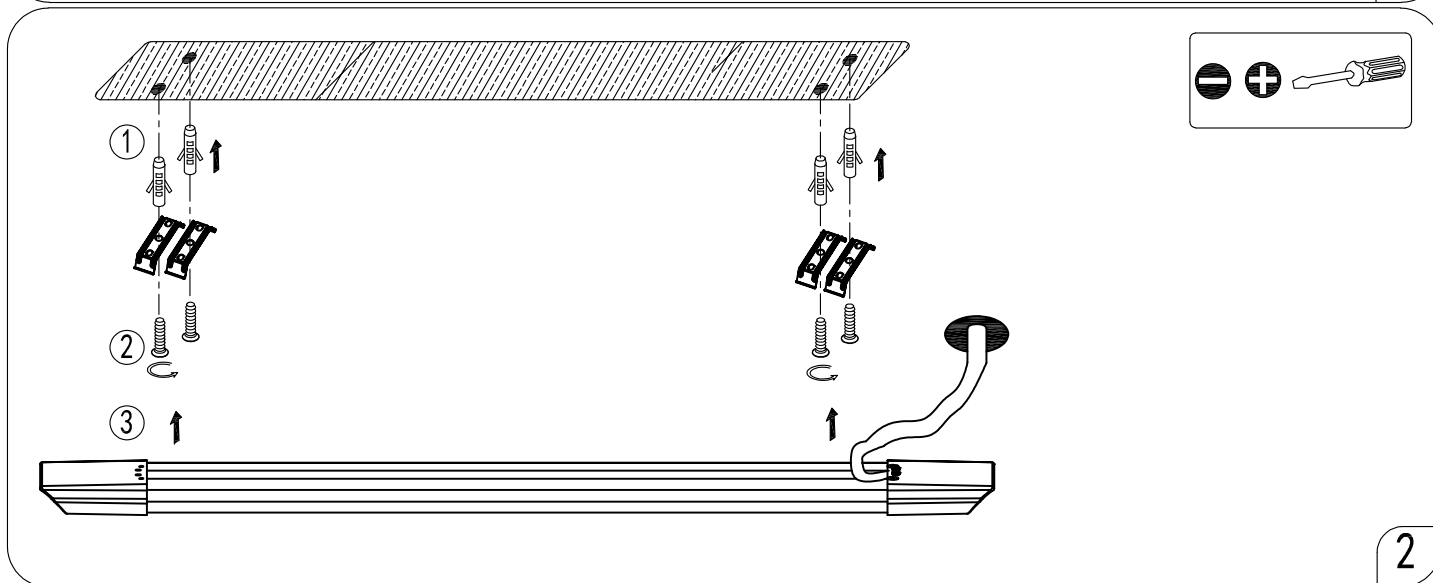

dhome

RÉGLETTE LED SLIM

Notice de montage

Code 243 386

12 W - 1200 lm - 4000 K

220
240 V~
50 Hz

AVERTISSEMENT :

- Avant la première mise en service, vous devez impérativement lire cette notice d'utilisation et respecter les indications qu'elle contient. Rangez-la soigneusement en cas de besoin ultérieur.
- Cet appareil ne doit être utilisé que lorsqu'il se trouve en parfait état de fonctionnement. Si l'appareil est totalement ou partiellement défectueux, faites-le réparer par un professionnel.
- Toutes les installations doivent être effectuées par une personne compétente conformément aux réglementations nationales sur les branchements électriques (NF C 15 100). Avant d'entreprendre tout travail sur l'appareil, coupez OBLIGATOIREMENT le courant électrique.