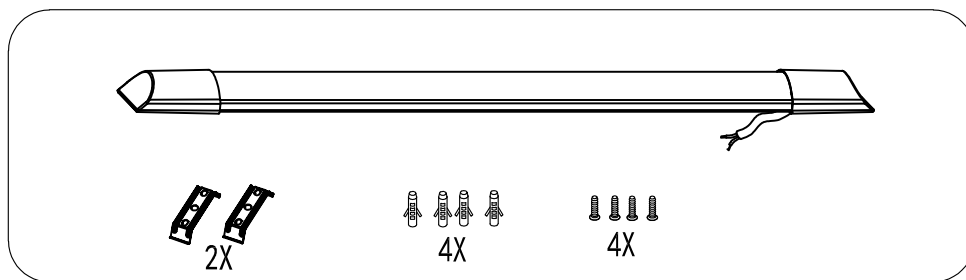

dhome

RÉGLETTE LED SLIM

Notice de montage

Code 243 386

12 W - 1200 lm - 4000 K

220
240 V~
50 Hz

AVERTISSEMENT :

- Avant la première mise en service, vous devez impérativement lire cette notice d'utilisation et respecter les indications qu'elle contient. Rangez-la soigneusement en cas de besoin ultérieur.
- Cet appareil ne doit être utilisé que lorsqu'il se trouve en parfait état de fonctionnement. Si l'appareil est totalement ou partiellement défectueux, faites-le réparer par un professionnel.
- Toutes les installations doivent être effectuées par une personne compétente conformément aux réglementations nationales sur les branchements électriques (NF C 15 100). Avant d'entreprendre tout travail sur l'appareil, coupez OBLIGATOIREMENT le courant électrique.