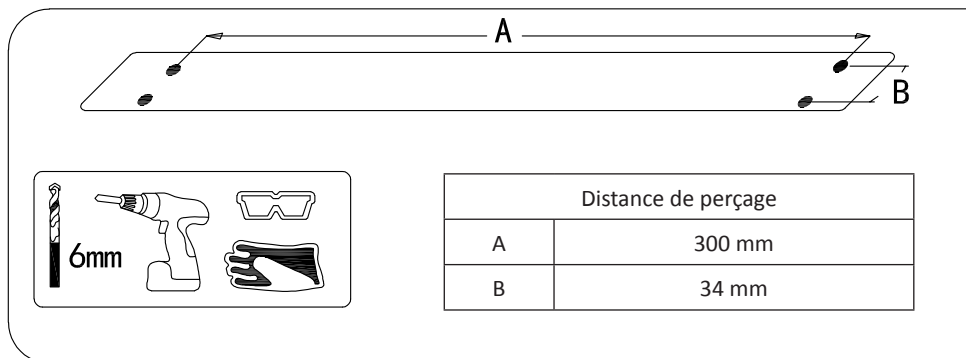

dhome

RÉGLETTE LED SLIM

Notice de montage

Code 243 386

12 W - 1200 lm - 4000 K

220
240 V~
50 Hz

AVERTISSEMENT :

- Avant la première mise en service, vous devez impérativement lire cette notice d'utilisation et respecter les indications qu'elle contient. Rangez-la soigneusement en cas de besoin ultérieur.
- Cet appareil ne doit être utilisé que lorsqu'il se trouve en parfait état de fonctionnement. Si l'appareil est totalement ou partiellement défectueux, faites-le réparer par un professionnel.
- Toutes les installations doivent être effectuées par une personne compétente conformément aux réglementations nationales sur les branchements électriques (NF C 15 100). Avant d'entreprendre tout travail sur l'appareil, coupez OBLIGATOIREMENT le courant électrique.